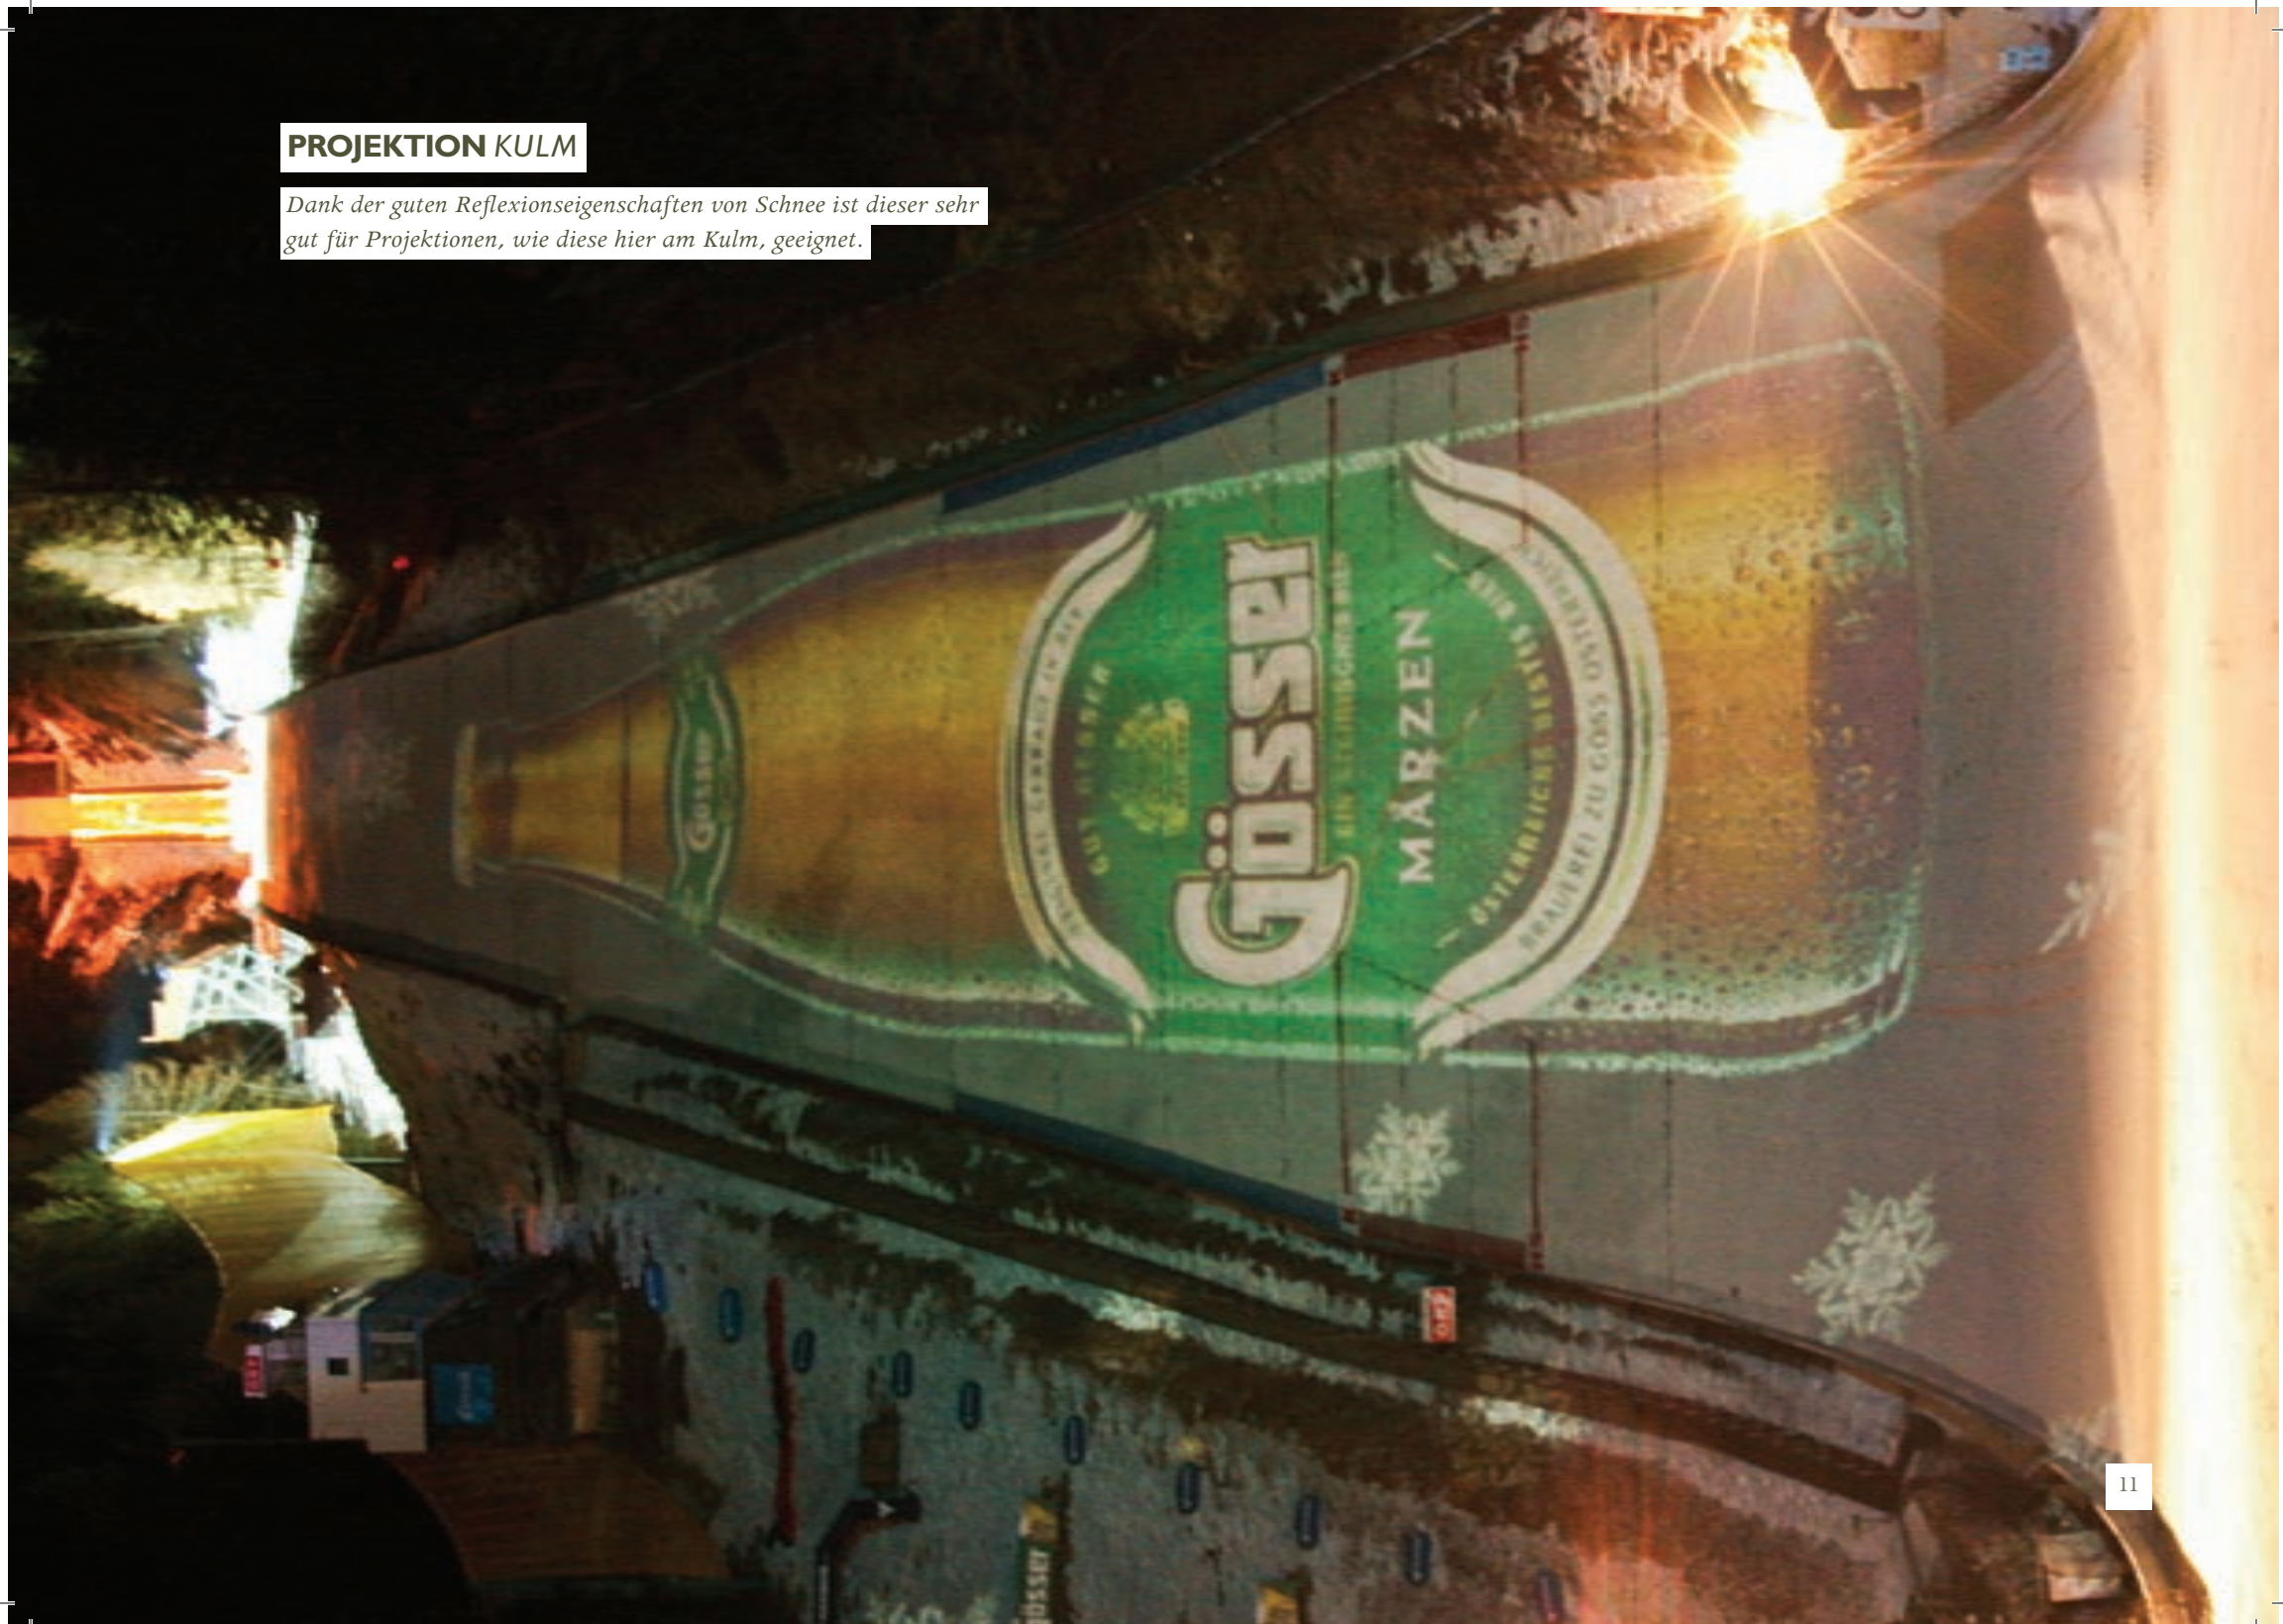

PROJEKTION KULM

Dank der guten Reflexionseigenschaften von Schnee ist dieser sehr gut für Projektionen, wie diese hier am Kulm, geeignet.