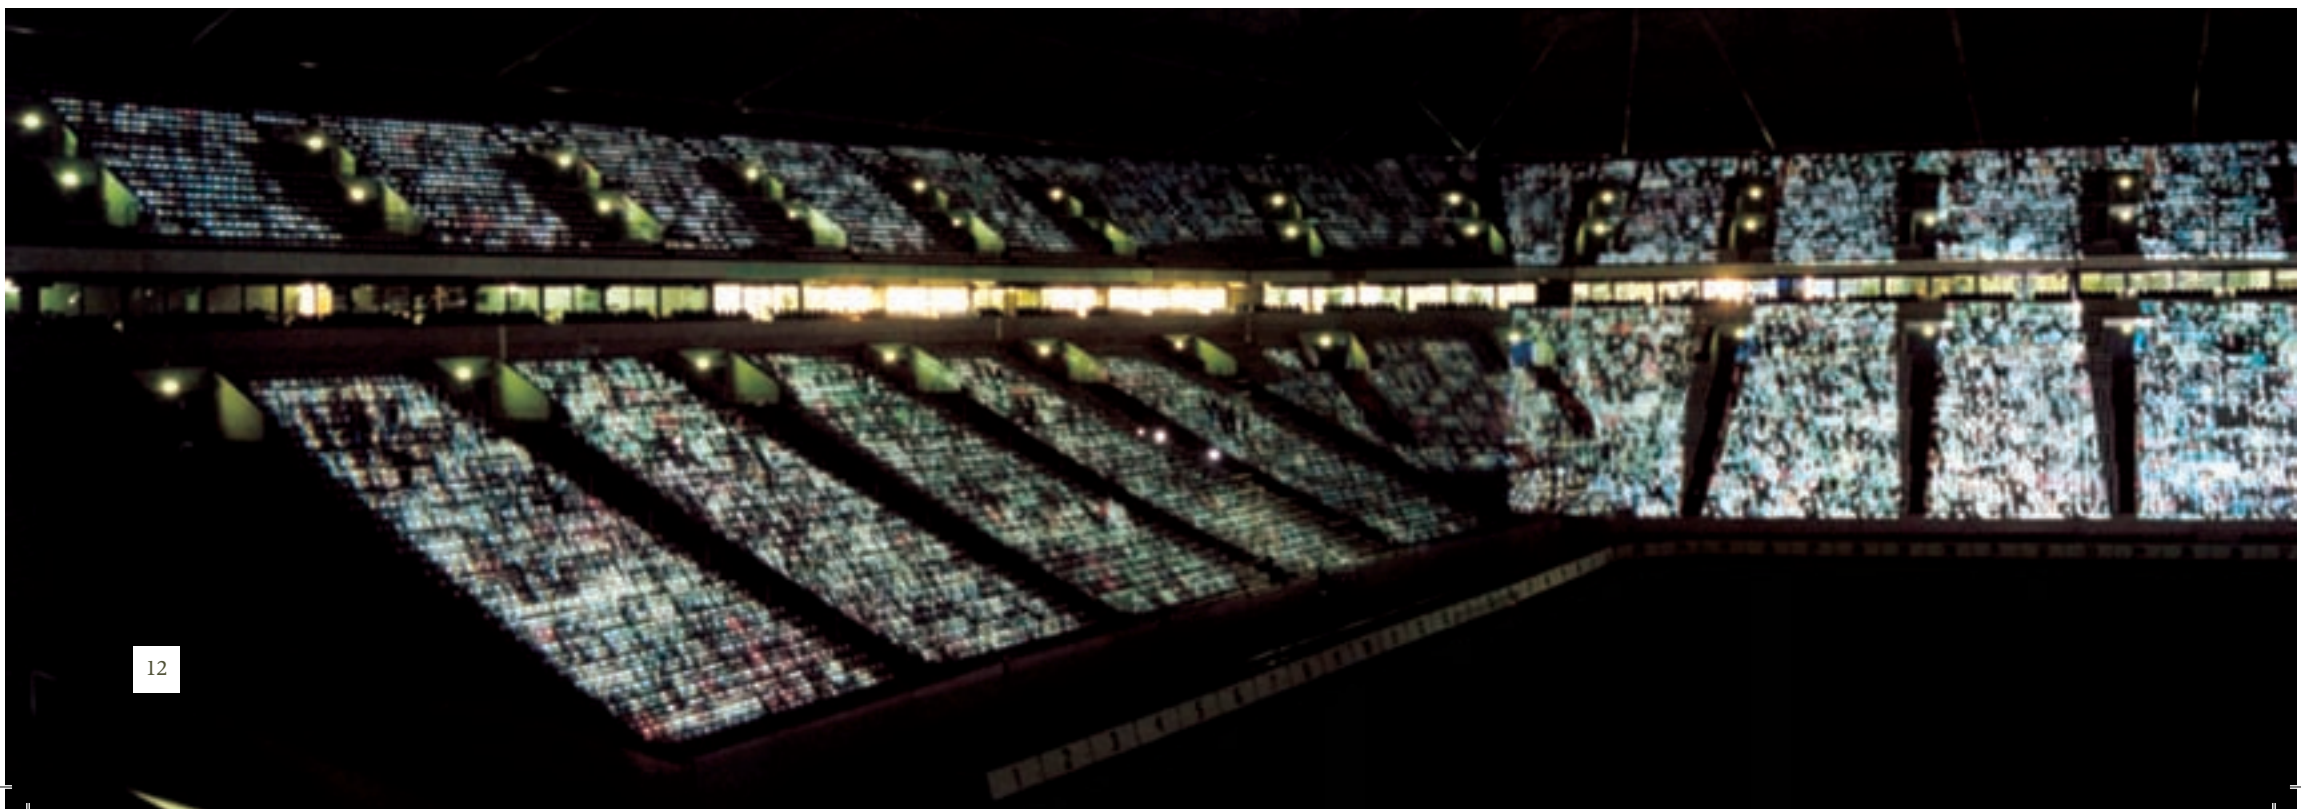

und beraten Sie gerne über verschiedene Projektionsmöglichkeiten und Inhalte.

Projektionen sind sowohl im Freien als auch indoor realisierbar.

*Projektion auf das alte
Hallenbad anlässlich des
Poolbarfestivals in Feld-
kirch.*

PROJEKTION AUF SCHALKE

Es wurden 30.000 Blatt A3-Bögen auf den Sitzplätzen verteilt und mittels sechs PANI-Projektoren das gesamte Stadion ausgeleuchtet. Wie im unteren Bild zu sehen ist projizierten wir ein fiktives Publikum in das Stadion.