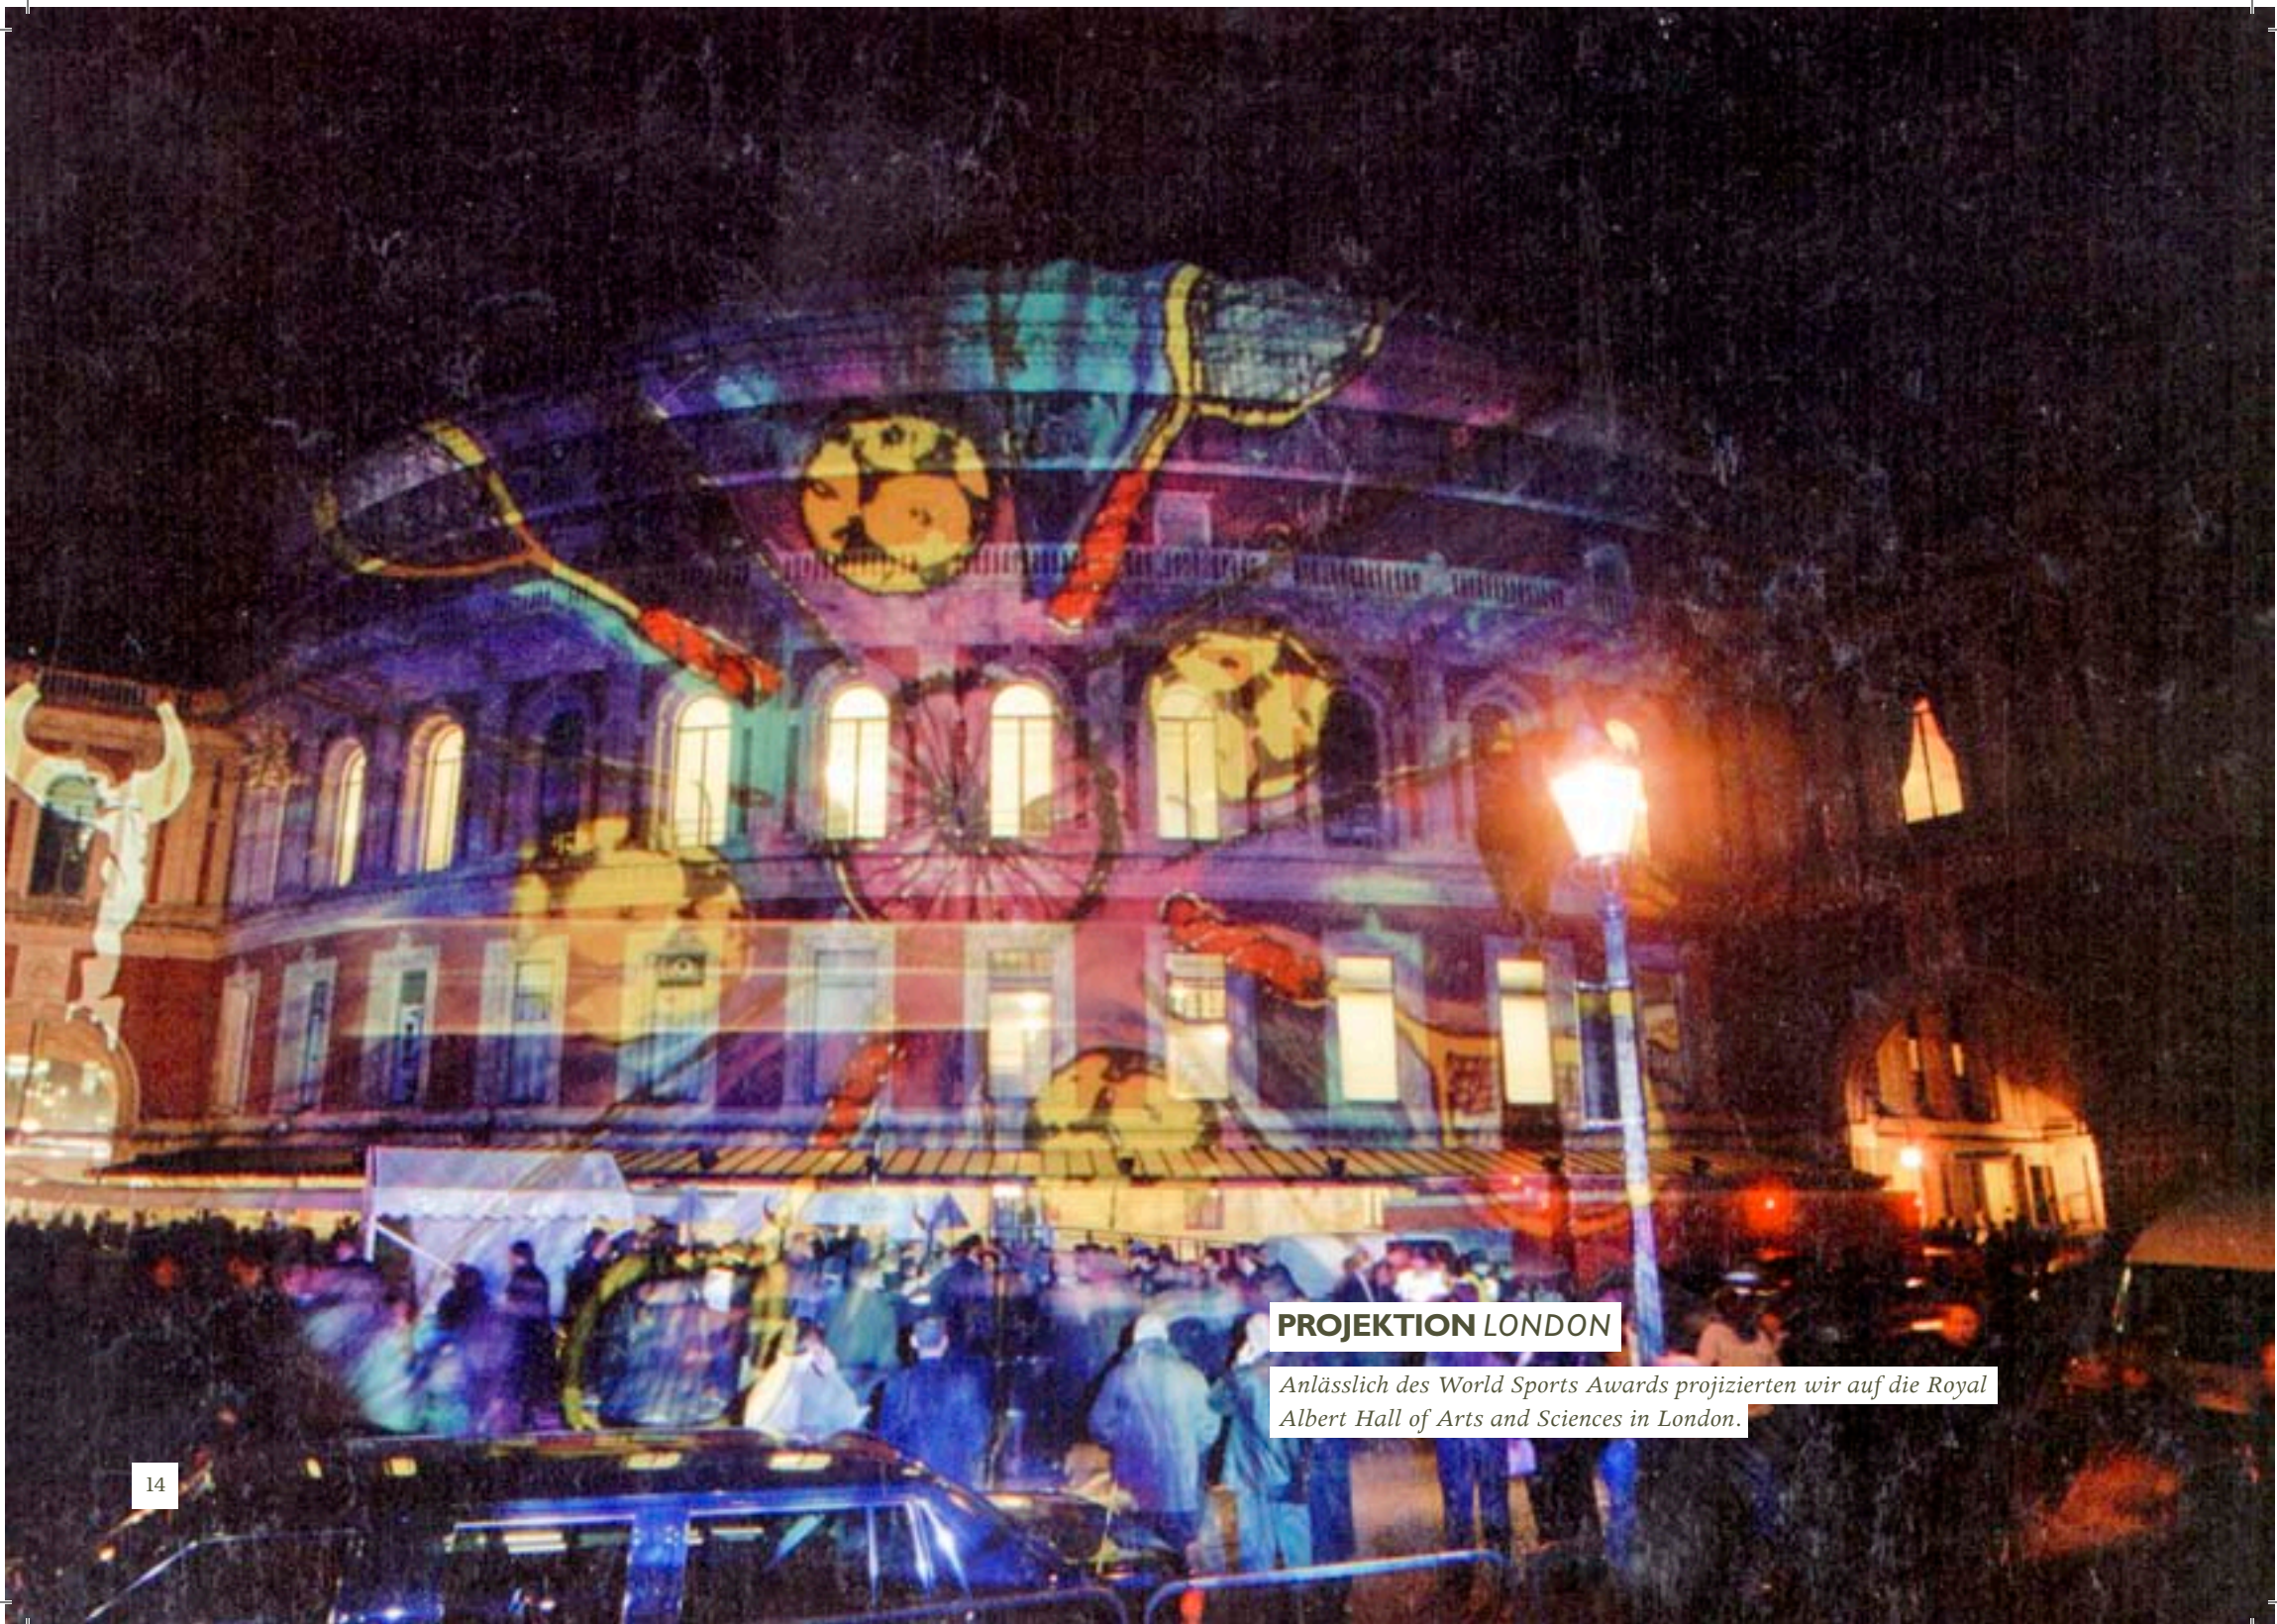

PROJEKTION AUF SCHALKE

Es wurden 30.000 Blatt A3-Bögen auf den Sitzplätzen verteilt und mittels sechs PANI-Projektoren das gesamte Stadion ausgeleuchtet. Wie im unteren Bild zu sehen ist projizierten wir ein fiktives Publikum in das Stadion.